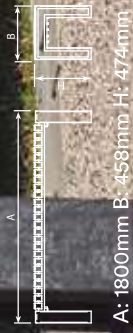

Banqueta | Banquette | Backless Bench

Rar

UM338B

Sis · UM337

A: 1930mm B: 558mm H: 926mm H1: 474mm