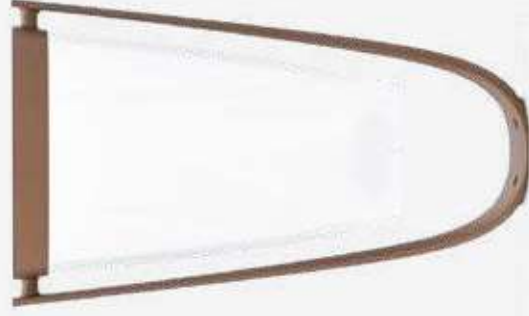

Consultar disponibilidad
Vérifier la disponibilité
Check on the availability