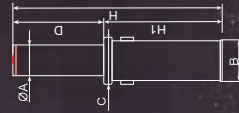

H214U

A: 100mm H: 990mm H1: 205mm

H214ZR

A: Ø95mm H: 1115mm H1: 190mm

Pilona | Borne | Bollard  
**Automatic**  
H275AV

A: Ø220mm B: 274mm C: 340mm  
D: 500 m H: 1460mm Hi:360mm

Retractable · H275TR  
A: Ø140mm B: 220mm C: 300mm H: 1265mm