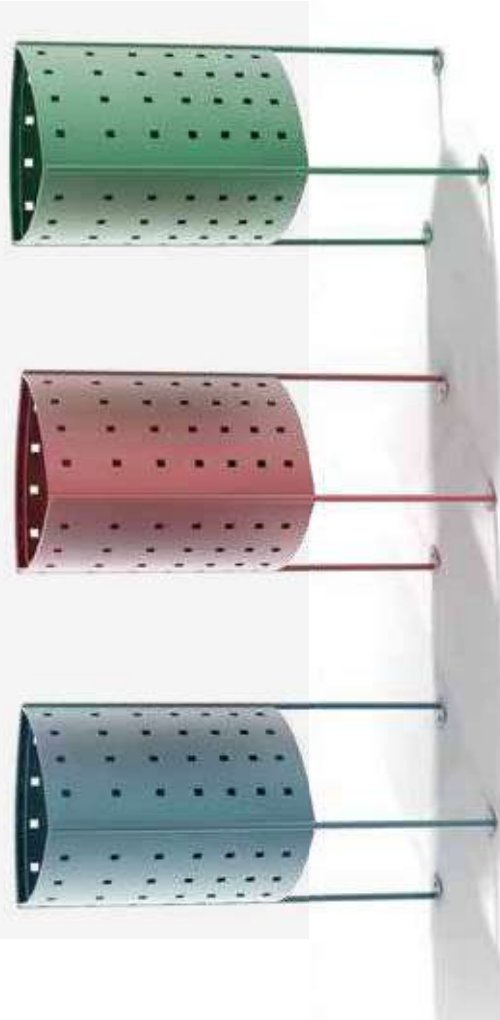

A: 385mm B: 385mm H: 825mm H1: 485mm

Papelera | Corbeille | Litter Bin