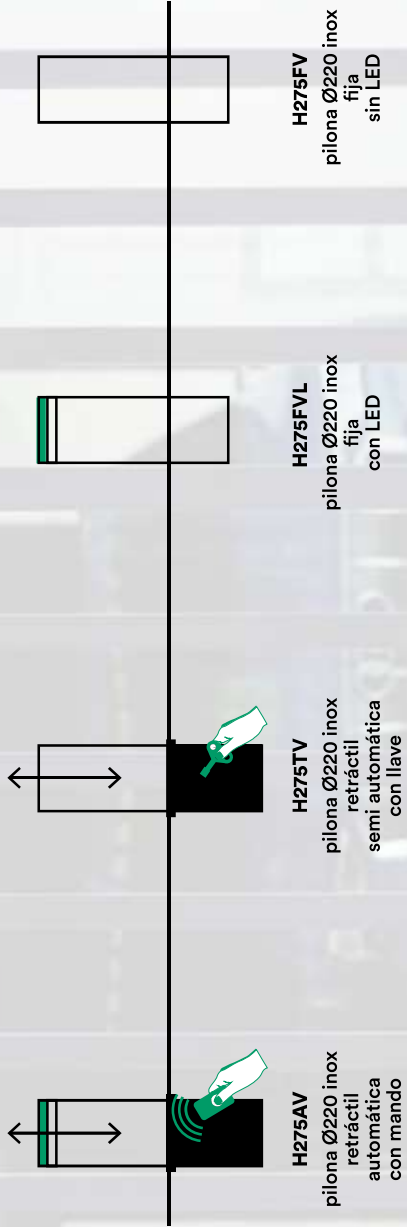

H214U

A: 100mm H: 990mm H1: 205mm

H214ZR

A: Ø95mm H: 1115mm H1: 190mm

Pilona | Borne | Bollard  
**Automatic**  
H275AV

A: Ø220mm B: 274mm C: 340mm  
D: 500 m H: 1460mm Hi:360mm

Retractable · H275TR  
A: Ø140mm B: 220mm C: 300mm H: 1265mm