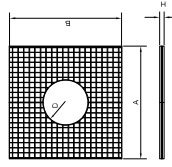

Alcorque | Grilles d'Arbre | Tree Protectors

Taulat

A27A

By Bernat Martorell Pena © BENITO