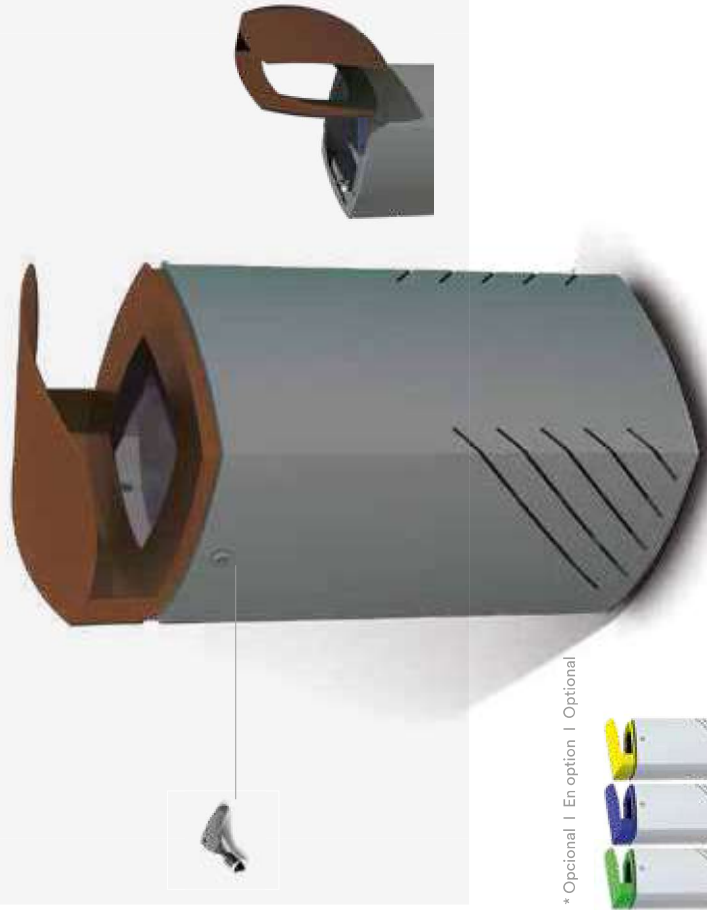

Papelera | Corbeille | Litter Bin

Mielek

PA691S · 60L

FR Corbeille en acier zingué et thermolaquage polyester. Couche primaire époxy et seau intérieur en acier galvanisé. Fermeture automatique.

A: 485mm B: 245mm H: 920 mm

* Opcional | En option | Optional