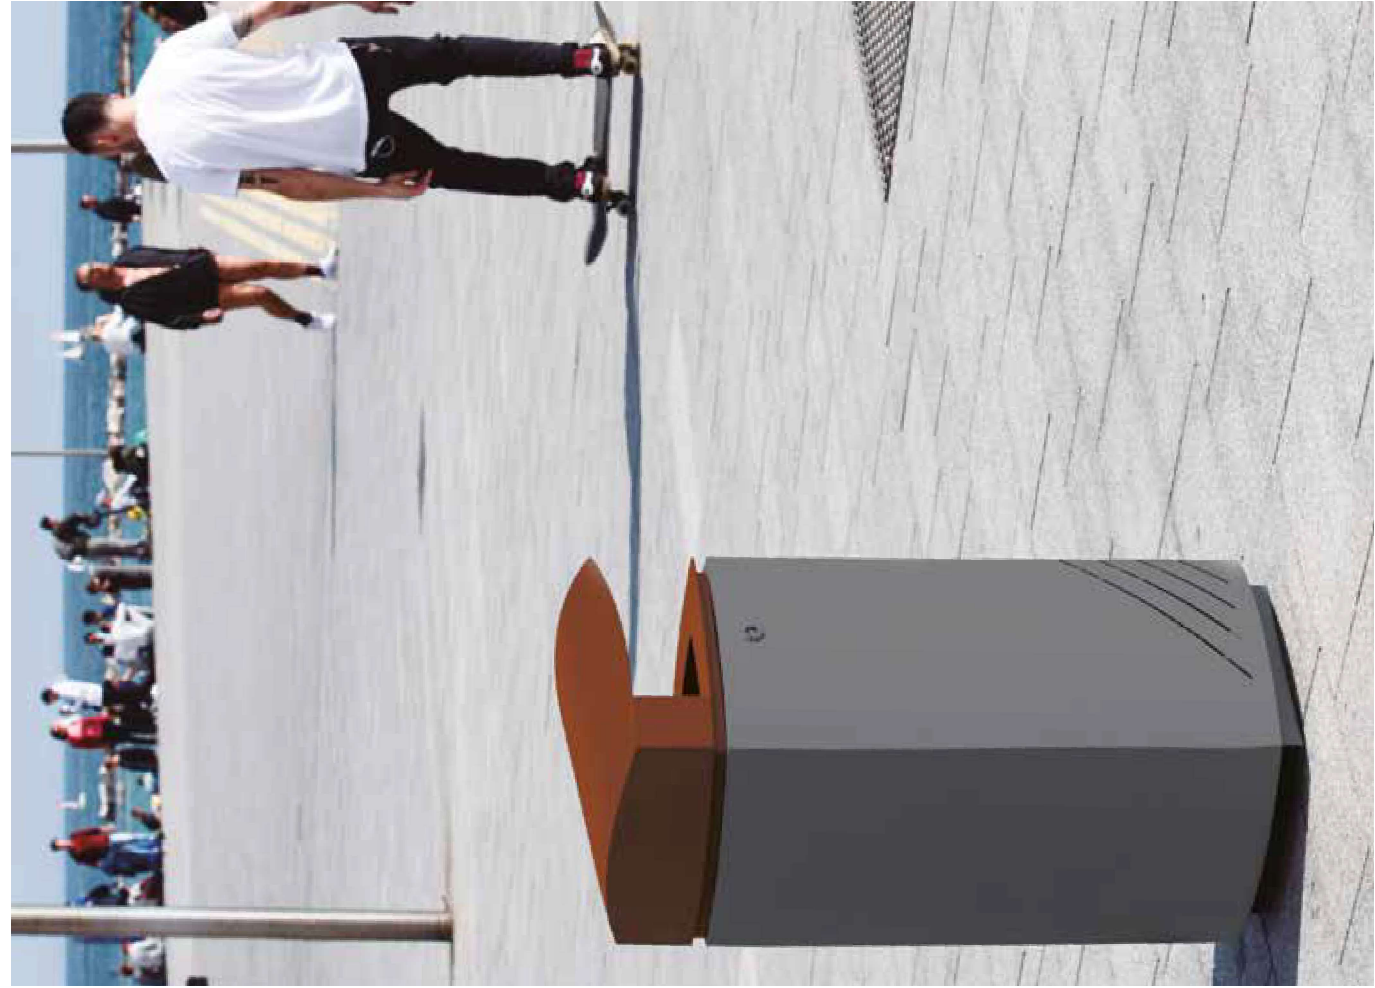

# Mielek

PA691S · 60L

**FR** Corbeille en acier zingué et thermolaquage polyester. Couche primaire époxy et seau intérieur en acier galvanisé. Fermeture automatique.

A: 485mm B: 245mm H: 920 mm

\* Opcional | En option | Optional