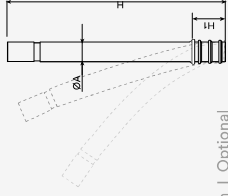

Pilona | Borne | Bollard

Maia

H214ZR

* Opcional | En option | Optional

FR

Potelet fabriqué en polyuréthane. Absorbe tout type d'impact de véhicules et reprend sa verticalité à 100%. Entièrement flexible sans souffrir de dommage. Finition coloris rouge.