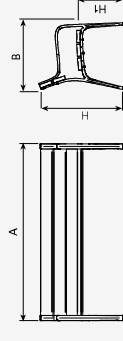

A: 1750mm B: 650mm H: 818mm H1: 450mm

UM301S

A: 700mm B: 650mm H: 818mm H1: 450mm

UM301L

A: 2400mm B: 650mm H: 818mm H1: 450mm

Papelera | Corbeille | Litter Bin