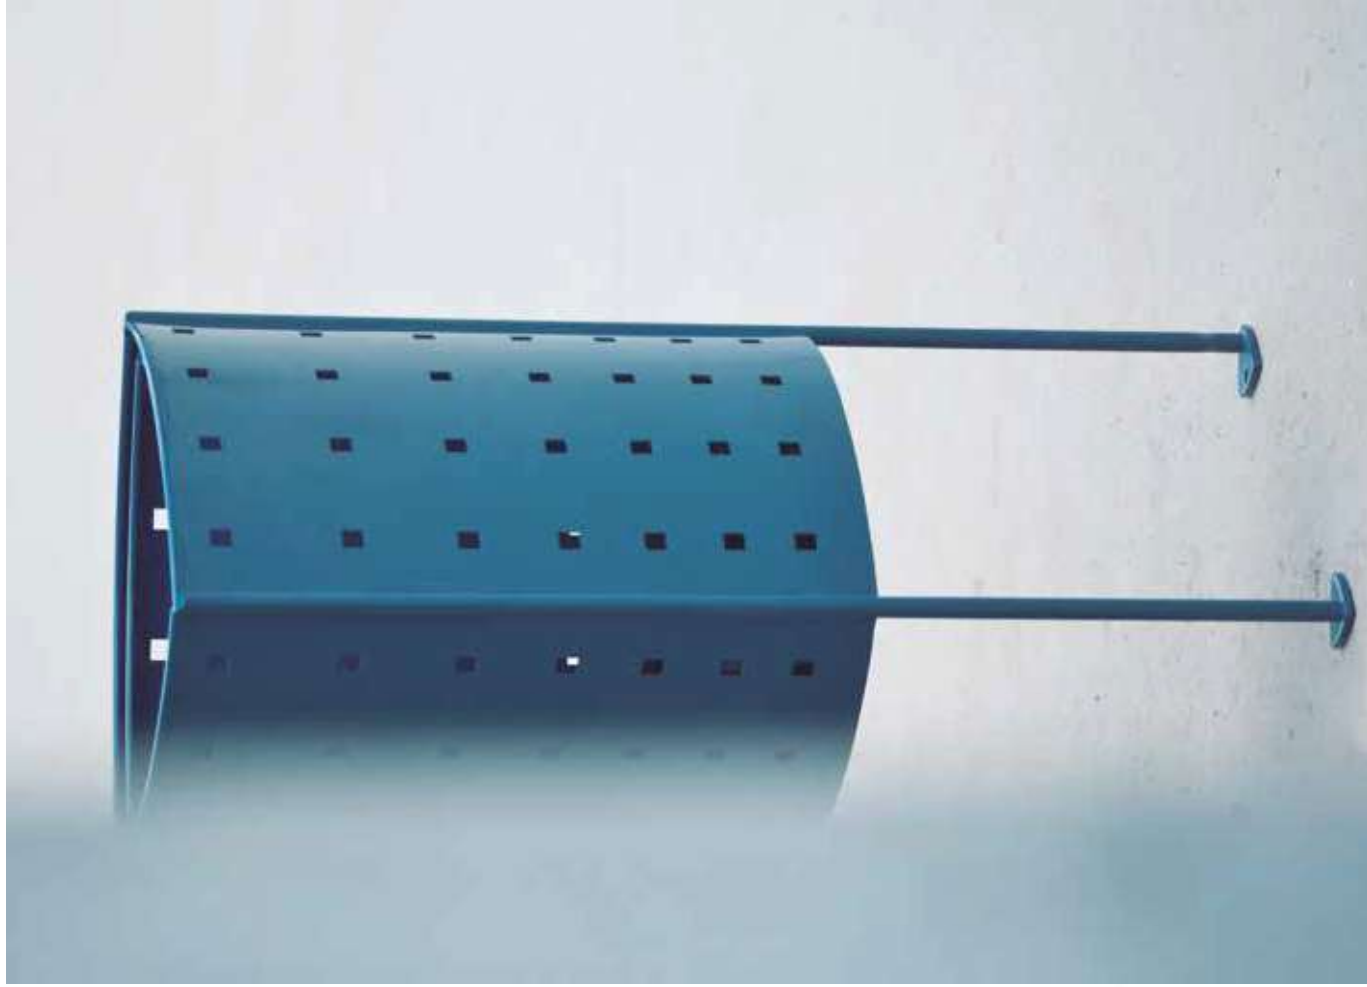

A: 385mm B: 385mm H: 825mm H1: 485mm

Papelera | Corbeille | Litter Bin