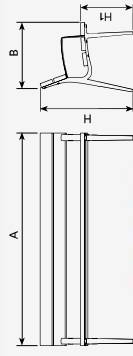

Banco I Banc I Bench

Oslo

UM319

By NIT

FR

Piètement en fonte ductile avec traitement Ferrus. Finition couche primaire époxy et thermolaquage polyester Marson. Cinq lattes de bois tropical traité avec Lignus. Finition teinte bois naturel. Vis en acier inoxydable. En option ou en bois technique et REBNEW.

A: 1800mm B: 590mm H: 820mm Ht: 460mm