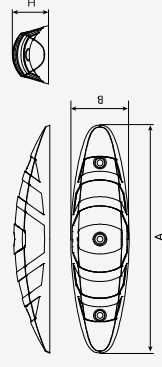

VBA21
A: 820mm B: 210mm H: 130mm

VBA21P
A: 775mm B: 164mm H: 90mm