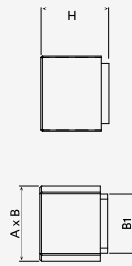

Silla | Chaise | Chair

Kube Kurve

UM372SK

FR

Kube Kurve est un concept modulaire. La combinaison d'assises offre un jeu esthétique et dynamique, et la possibilité d'orientation dans différentes directions.

A: 500mm B: 498mm B1: 418 H: 450mm