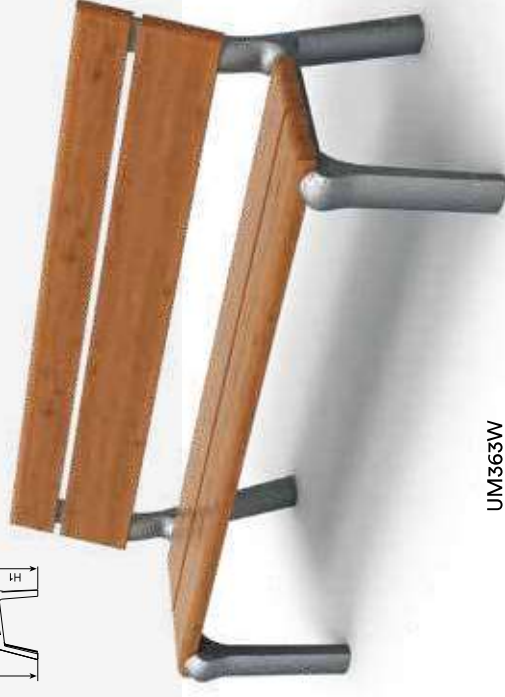

UM363WS

A: 650mm B: 685mm H: 835mm H1: 455mm

UM363WL

A: 3000mm B: 685mm H: 835mm H1: 455mm

UM363W

A: 1700mm B: 685mm H: 835mm H1: 455mm