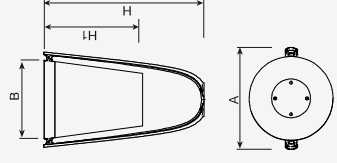

PA601

A: 546mm B: 450mm H: 918mm H1: 566mm