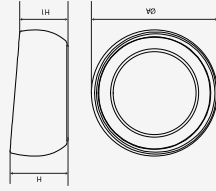

Jardinera | Jardinière | Flower Planter

Lisa

UM1375G

UM1375G
A: Ø1300mm H: 600mm H1: 500mm