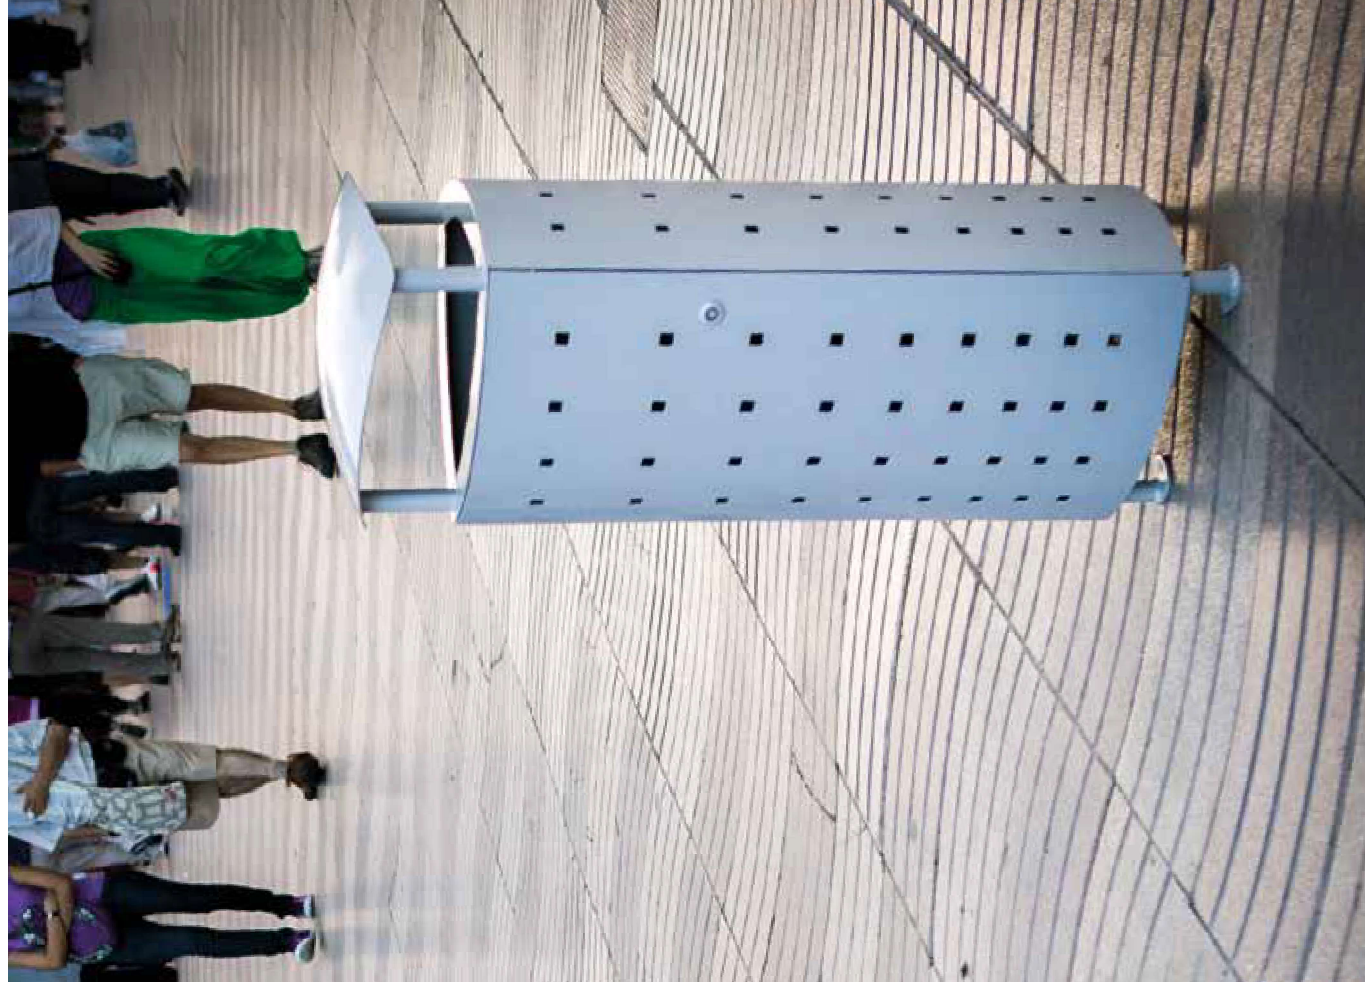

A: 400mm B: 400mm H: 1024mm Ht: 785mm

Papelera | Corbeille | Litter Bin