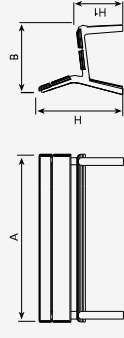

UM363WS

A: 650mm B: 685mm H: 835mm H1: 455mm

UM363WL

A: 3000mm B: 685mm H: 835mm H1: 455mm

UM363W

A: 1700mm B: 685mm H: 835mm H1: 455mm