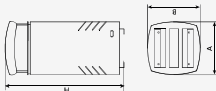

Papelera | Corbeille | Litter Bin

Mielek

PA691S · 60L