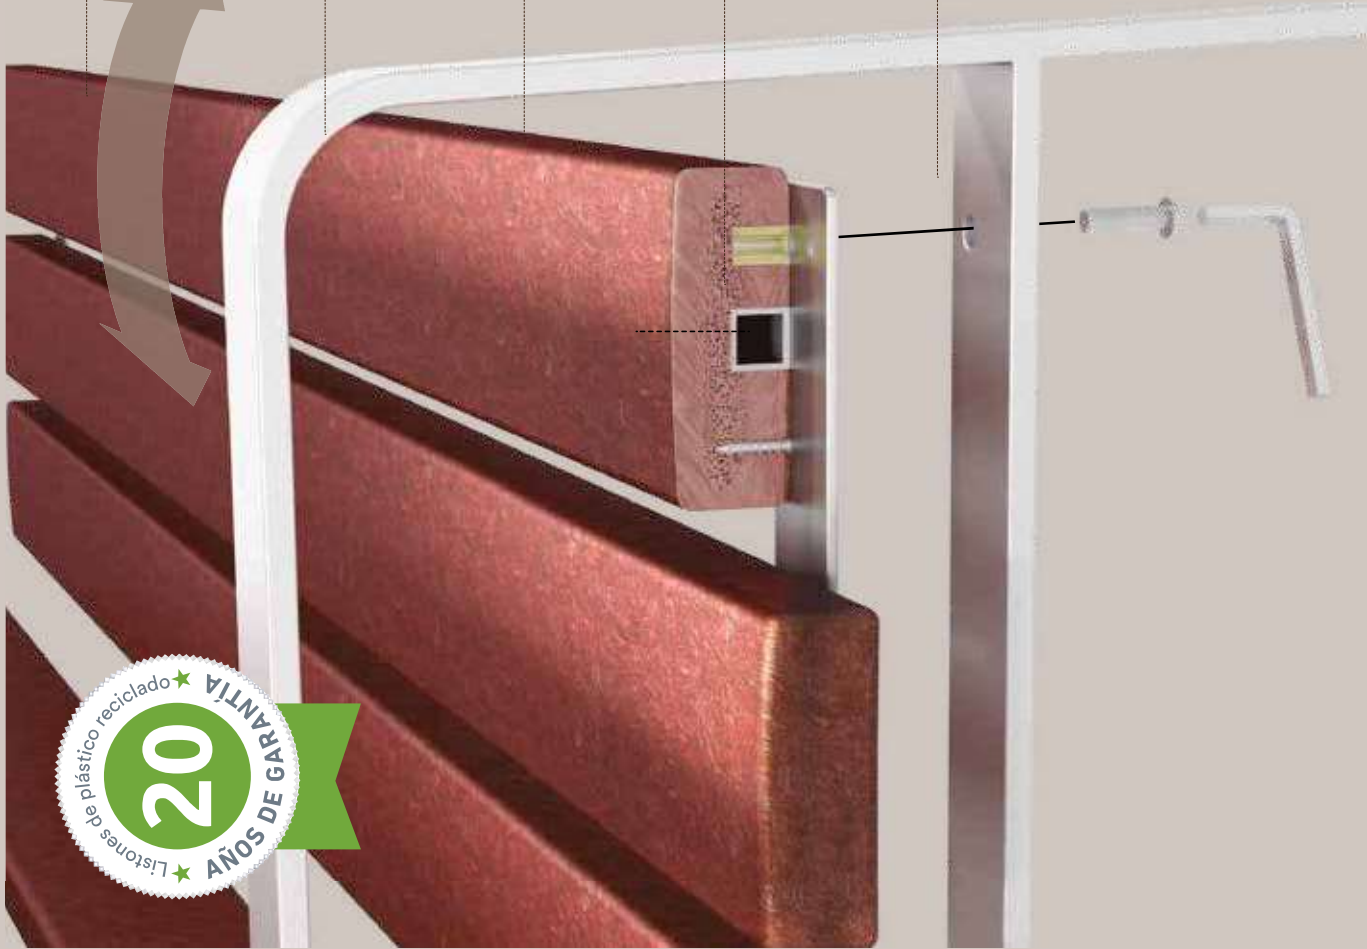

UM301SPR

A: 700mm B: 647mm H: 810mm H1: 450mm