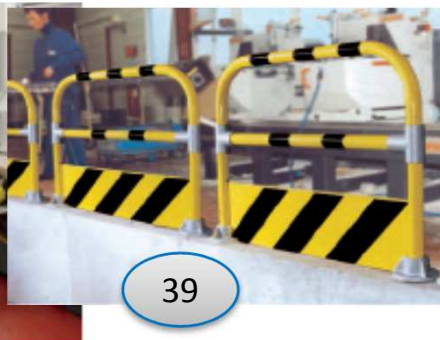

Avenue de l'Auvitrie – 19500 Meyssac

Tél 05 87 49 40 13 - Fax 09 74 44 61 62

Contact@absices.com – www.absices.com

PROTECTION LATÉRALE ACIER OU FLEXIBLE

Mousse de protection anti-choc

ABSICES

Aménagement d'espace de Bureau, Surface Industrielle,
Commerciale, collectivité, Equipement de locaux et Sécurité d'entrepot