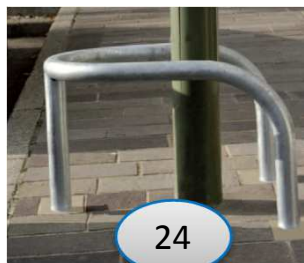

ABSICES

Aménagement d'espace de Bureau, Surface Industrielle,
Commerciale, collectivité, Equipement de locaux et Sécurité d'entrepôt

Avenue de l'Auvtrie – 19500 Meyssac

Tél 05 87 49 40 13 - Fax 09 74 44 61 62

Contact@absices.com – www.absices.com