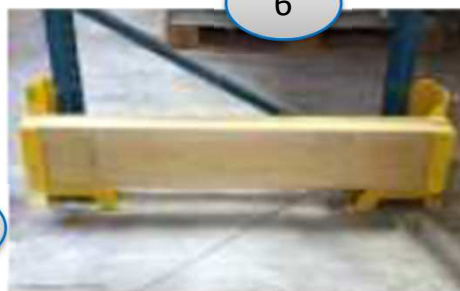

ABSICES

Aménagement d'espace de Bureau, Surface Industrielle,
Commerciale, collectivité, Equipement de locaux et Sécurité d'entrepôt

Avenue de l'Auvitrie – 19500 Meyssac

Tél 05 87 49 40 13 - Fax 09 74 44 61 62

Contact@absices.com – www.absices.com

NOTRE SELECTION :

PROTECTIONS TOUT TYPE

Poteaux de protection

Protègent les installations contre les chocs violents.
Facile encastrement, s'installent partout.
Se placent à l'intérieur ou à l'extérieur.
Fixation par platine.
Hauteur: 1mètre.
Tube Ø 150 mm, épaisseur 4 mm.

1

2

Supports madrier

Pour protéger et assurer la longévité de vos installations.
Se positionnent rapidement, en cas de choc il suffit de remplacer le madrier.
Fixation au sol par platine (200x200 mm).
Finition Ral 1023.
2 hauteurs disponibles:
225 mm (1 madrier)
450 mm (2 madriers)
Madriers en pin traité.
3 dimensions standard : 1150, 2400 et 2800 mm.
Sur demande, découpe au centimètre.

Réf.	Désignation	Dim. (mm)
10001	support UPN à élément arrivé/départ	100x225
10002	support UPN à élément arrivé/départ	100x450
10003	support HEA à élément central	100x225
10004	support HEA à élément central	100x450
94022	Ancrage méca. Bte de 50 pcs	Goujon M12x110
35050	Madrier en Pin traité	1150x225x75
35051	Madrier en Pin traité	2400x225x75
35052	Madrier en Pin traité	2800x225x75

3

5

4

10

6

7

9

11