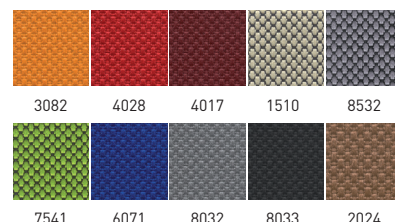

RADIO NON FEU M1

100 % polyester / poids 400g/m² / résistance à l'abrasion 80.000 tours / conforme AM8 / non feu M1 / garantie 5 ans

31,47 € H.T.
+ ÉCO-CONTRIBUTION
0,41 €