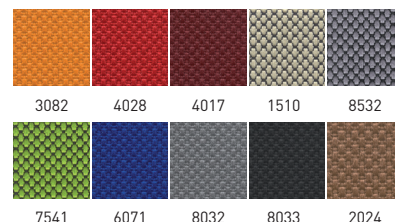

RADIO NON FEU M1

100 % polyester / poids 400g/m² / résistance à l'abrasion 80.000 tours / conforme AM8 / non feu M1 / garantie 5 ans