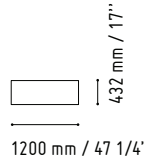

A3L06

TRA137P