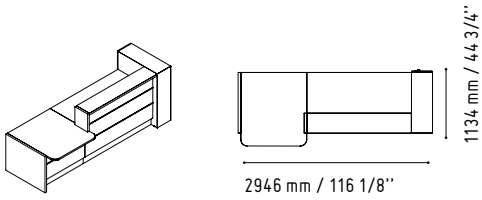

A2104HZ

801 mm / 31 5/8"

432 mm / 17"

- 80 - HIGH GLOSS GREEN
- 73 - HIGH GLOSS WHITE
- 67 - WHITE PASTEL

VALDE

LAV44

- 80 - HIGH GLOSS GREEN
- 73 - HIGH GLOSS WHITE
- 67 - WHITE PASTEL

SNL16