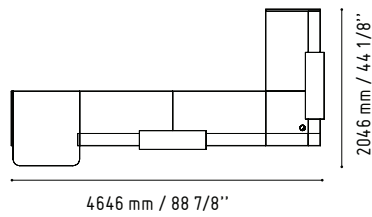

LOP 10

1550 mm / 61 1/8"

870 mm / 34 1/4"

64 - COCOA

67 - WHITE PASTEL

TR3P + TR11 + TR2P + TR14 x2 + TR90
+ TR12 + TR1L + TR99 x2 + NL41 x4

- 67 - WHITE PASTEL
- 155 - HIGH GLOSS ANTHRACITE

CAN11