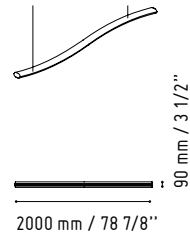

LINEA

LIN40L

**MM-PU x 3 +
MM-ON x 3 +
MM-PO x 3**

SNA20

- 117 - WHITE GLASS
- 67 - WHITE PASTEL

- CUZ13 - RED
- CUZ12 - GREY

- WHITE GLOSS