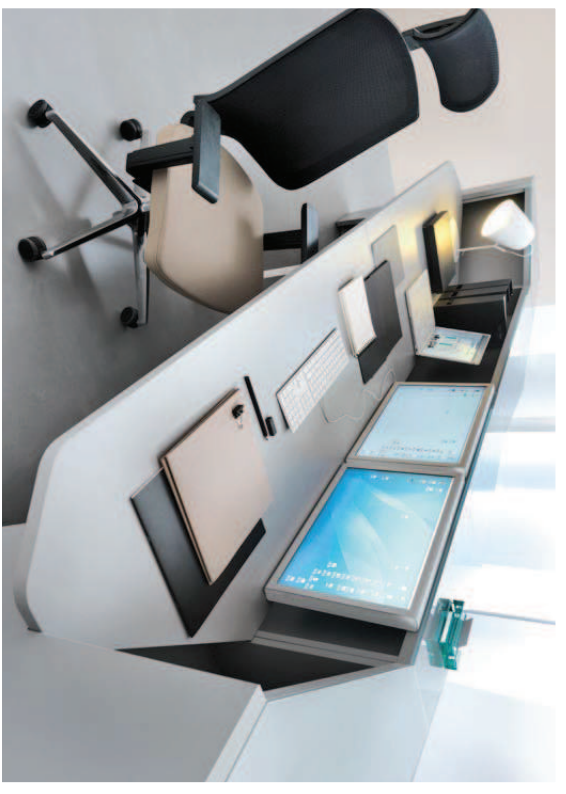

ALPA

ALP15

3613 mm / 142 1/4"

946 mm / 37 1/4"

- 26 - ALUMINUM SATINATO
- 124 - SILVER GLASS

ALPA

CABINETS

SLIDING DOORS