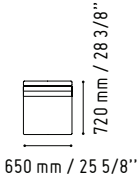

- CUZ2A - VIOLET
- CUZ12 - GREY