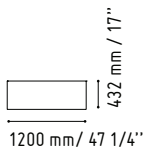

- 116 - BLACK GLASS
- 08 - BLACK

A2L06

- 08 - BLACK TAMBOUR
- 08 - BLACK