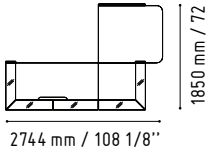

LINEA

LIN41L

- 116 - BLACK GLASS
- 08 - BLACK