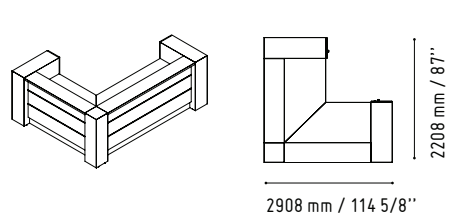

- 80 - HIGH GLOSS GREEN
- 73 - HIGH GLOSS WHITE
- 67 - WHITE PASTEL

- WHITE GLOSS

LAV17L