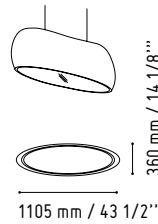

1792 mm / 70 5/8"

2780 mm / 109 1/2"

74 - HIGH GLOSS
ORANGE

67 - WHITE PASTEL

ZEN

LZE10

680 mm / 26 3/4"

1135 mm / 44 3/4"

LOP 10

1550 mm / 61 1/8"

870 mm / 34 1/4"

64 - COCOA

67 - WHITE PASTEL

TR3P + TR11 + TR2P + TR14 x2 + TR90
+ TR12 + TR1L + TR99 x2 + NL41 x4

- 67 - WHITE PASTEL
- 155 - HIGH GLOSS ANTHRACITE

CAN11