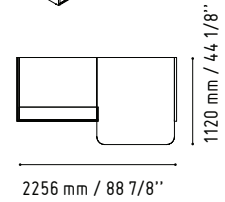

A3L06

TRA137P