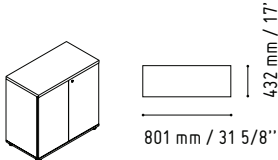

- 73 - HIGH GLOSS WHITE
- 67 - WHITE PASTEL

A2104HZ

- 80 - HIGH GLOSS GREEN
- 67 - WHITE PASTEL