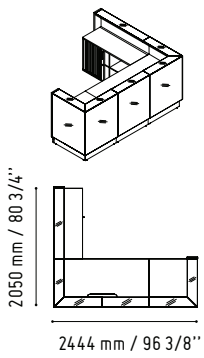

LINEA

LIN40L

**MM-PU x 3 +
MM-ON x 3 +
MM-PO x 3**

SNA20

- 117 - WHITE GLASS
- 67 - WHITE PASTEL

- CUZ13 - RED
- CUZ12 - GREY

- WHITE GLOSS