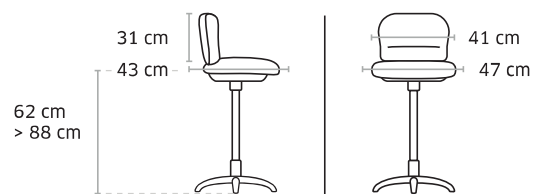

Poids 12 kg / Volume 0,15 m³

9906 Joe

Tabouret avec assise
skaï noir Ø 40 cm

Prix public

hors options

99 €HT

+1,02 € éco-contribution

Réglable en hauteur
par lift de 59 à 85 cm