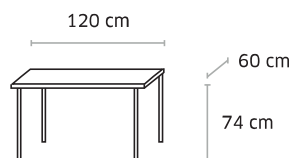

Poids 19 kg / Volume 0,06 m³

● Gris / 9569

● Hêtre / 9573

Prix public
hors options

165 €HT

+3,36 € éco-contribution