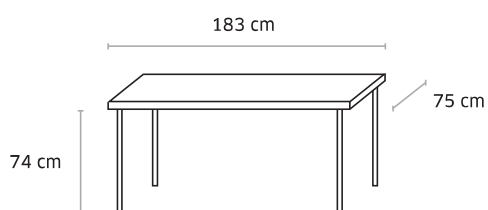

Poids 12,5 kg / Volume 0,08 m³