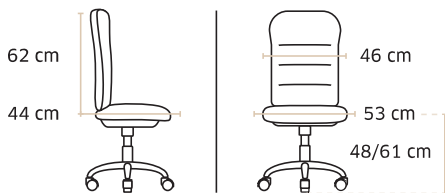

Poids 15,4 kg / Volume 0,25 m³

M651

M659

FEU M1

EN
1335

1 2 3

Tissu stock Mirage
100 000 cycles