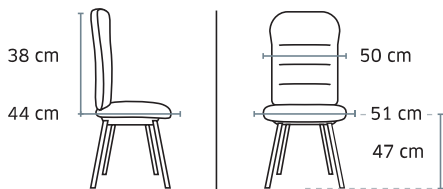

Poids 5,6 kg / Volume 0,12 m³/4

M651

M659

FEU M1

Tissu stock Mirage
100 000 cycles