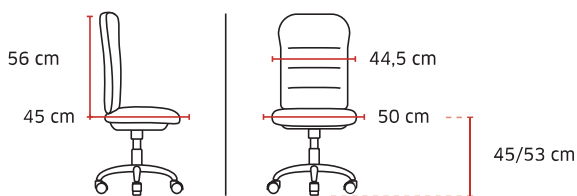

Poids 15 kg / Volume 0,15 m³

+ 1878 Option accoudoirs

Paires accoudoirs réglables 1D

38 €HT + 0,23 € d'éco-contribution

Coloris noir uniquement,
non classé au feu
Tissu stock