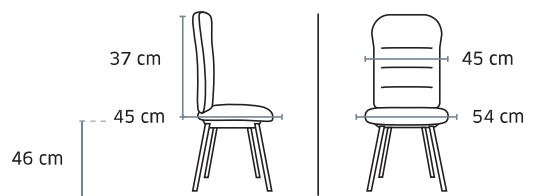

Poids 8 kg / Volume 0,08 m³

4560 Edwin

Grand fauteuil visiteur

Prix public
hors options

164 €HT
+1,34 € éco-contribution

Dossier filet noir

Piètement en
tube chromé
Ø 25 mm

Livré non monté