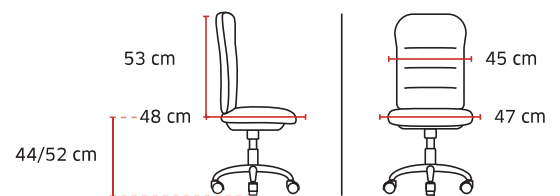

Poids 18 kg / Volume 0,17 m³