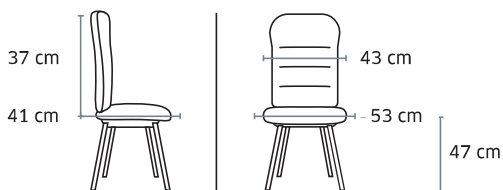

Poids 4,4 kg / Volume 10 m³/3

Coloris noir, gris,
rouge ou bleu