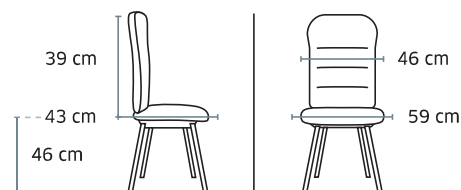

Poids 6,2 kg / Volume 12 dans 1 m³