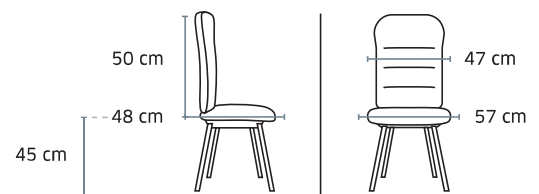

Poids 8 kg / Volume 0,08 m³

4560 Edwin

Grand fauteuil visiteur

Prix public
hors options

164 €HT
+1,34 € éco-contribution

Dossier filet noir

Piètement en
tube chromé
Ø 25 mm

Livré non monté