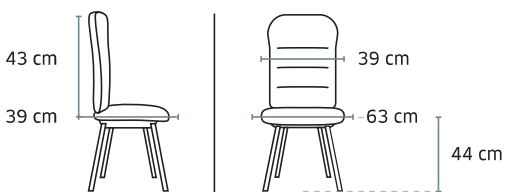

Poids 5 kg / Volume 12 dans 1 m³

Coloris brique,
blanc, taupe
et noir