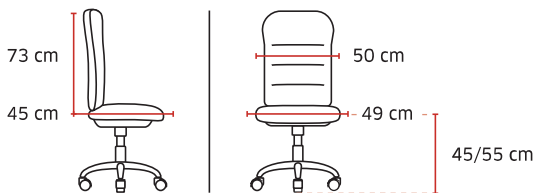

Dossier et assise filet

Support lombaire
réglable

Accoudoirs réglables 3D,
soft touch

Réglage de tension
automatique, anti-retour

Translation d'assise

Pied nylon

Roulettes Ø 60 mm

Poids 17,3 kg / Volume 0,18 m³