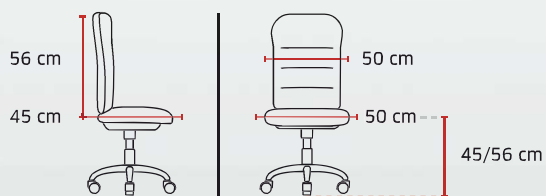

Dossier filet

Support lombaire
réglable en hauteur

Accoudoirs
réglables 4D

Translation d'assise

Pied aluminium chromé
Roulettes Ø 65 mm

Tension réglable
par manivelle

7240 Yoko

+ 7247 Option tête
réglable en hauteur et orientable
46 €HT + 0,08 € d'éco-contribution