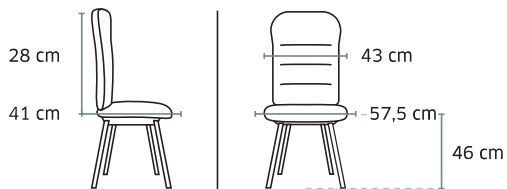

Poids 4,4 kg / Volume 10 m³/3

Coloris noir, gris,
rouge ou vert