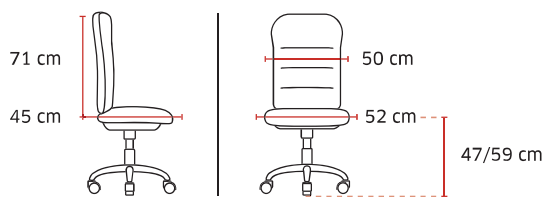

Poids 19,7 kg / Volume 0,20 m³

Coloris assise
tissu anthracite
uniquement