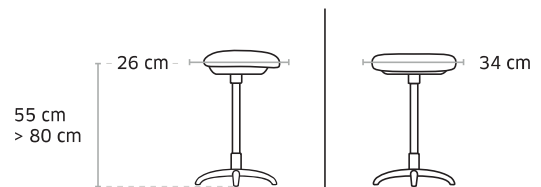

Poids 5,6 kg / Volume 0,15 m³