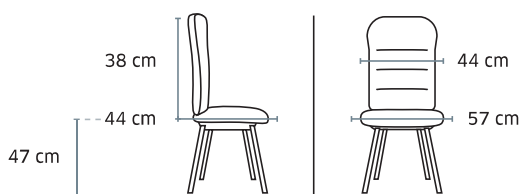

Assise rabattable
en tissu noir