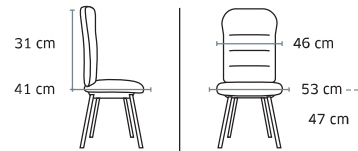

Poids 5,6 kg / Volume 0,30 m³/4

3054 Claudia

BOIS

Chaise empilable

BOIS

Prix public
hors options

86 €HT
+0,78 € éco-contribution

10 mm