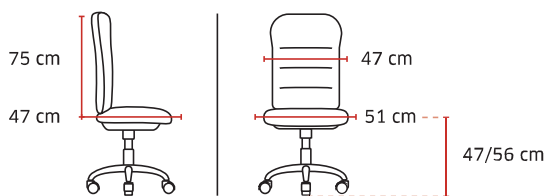

Poids 16,3 kg / Volume 0,15 m³

+ 9995 Option piétement aluminium poli
56 €HT + 0,30 € d'éco-contribution

**Coloris noir uniquement,
non classé au feu**
Tissu stock

BIFMA