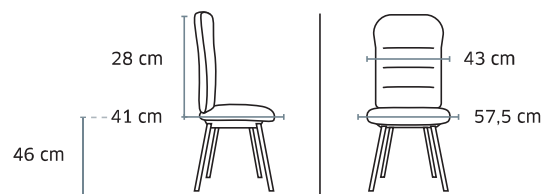

+0,96 € éco-contribution

Coque en polypropylène

Piètement époxy grainé
coloris identique à la coque

Coloris anthracite,
orange ou bleu

Poids 6 kg / Volume 10 dans 1m³

3090 Elisa

Prix public

hors options