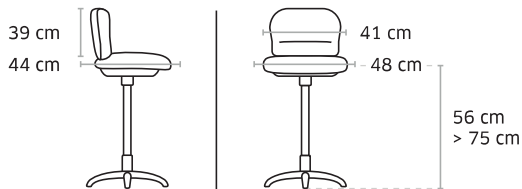

+ **1277 Option accoudoirs réglables 2D**
"Soft touch".
45 €HT
+ 0,20 € d'éco-contribution

Pied nylon Ø 65 cm

Poids 13,6 kg / Volume 0,18 m³

Poids 15 kg / Volume 0,15 m³

9503 Léo

Tabouret multi-usages
en polyuréthane noir