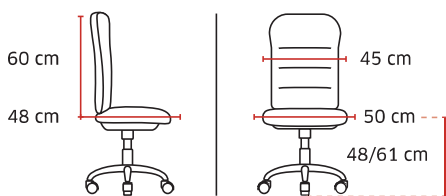

Poids 11,6 kg / Volume 0,19 m³

M651

M659

M332

M231

FEU M1

1 2 3

Tissu stock Mirage
100 000 cycles