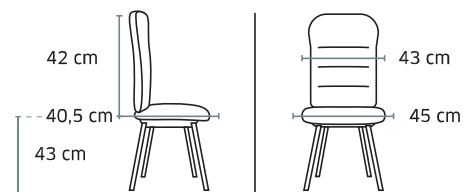

Poids 2,8 kg / Volume 18 m³/3

3641 Elena

Chaise empilable, accrochable

Prix public

hors options

48 €^{HT}

+0,48 € éco-contribution

Coque en polypropylène