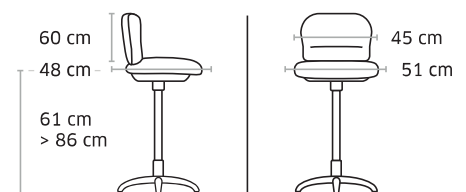

Réglable en hauteur
par lift de 61 à 86 cm

Pied nylon

M651

FEU M1

Tissu stock Mirage
100 000 cycles

Poids 13 kg / Volume 0,18 m³

9930 Terry

Siège technique en polyuréthane noir respirant très résistant