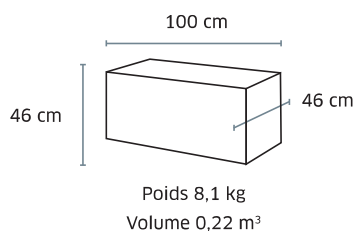

FEU M1

Tissu stock Mirage
100 000 cycles