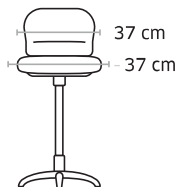

56,5 cm
> 77 cm

Poids 5,4 kg / Volume 0,08 m³

ø 60 cm

104,5 cm

Poids 23,2 kg / Volume 0,2 m³

9913 Noa

Tabouret en polycarbonate transparent

Prix public
hors options