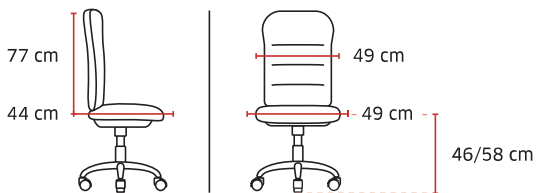

+2,70 € éco-contribution

Dossier filet

Translation d'assise

Roulettes Ø 60 mm

Poids 15,9 kg / Volume 0,18 m³

Opératives filets

Coloris noir uniquement, non classé au feu

Tête à réglable en
hauteur et orientable