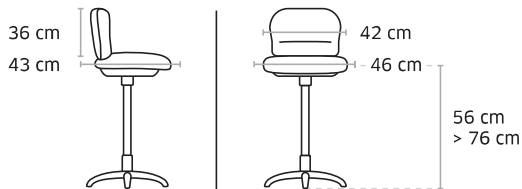

Poids 4,8 kg / Volume 0,02 m³

9904 Bill

Siège technique
assis debout

Prix public
hors options

250 €HT

+2,04 € éco-contribution

Poids 12 kg / Volume 0,18 m³

+ **1390 Option accoudoirs fixes**
32 €HT + 0,20 € d'éco-contribution