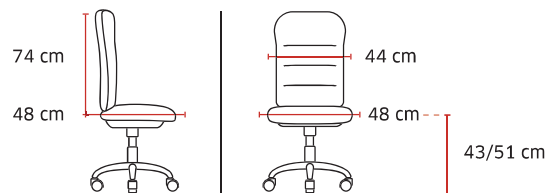

Poids 17 kg / Volume 0,15 m³