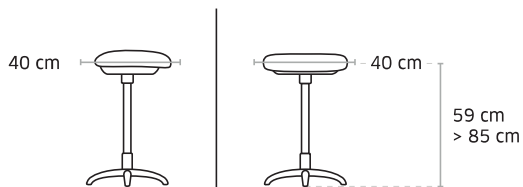

Poids 6 kg / Volume 0,12 m³