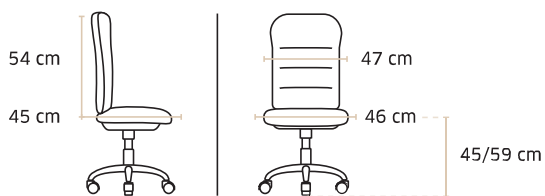

Poids 14,1 kg / Volume 0,18 m³

**+ 9980 Option piétement
aluminium poli**
56 €HT + 0,30 € d'éco-contribution

M651

M659

M332

M231

FEU M1

Tissu stock Mirage
100 000 cycles