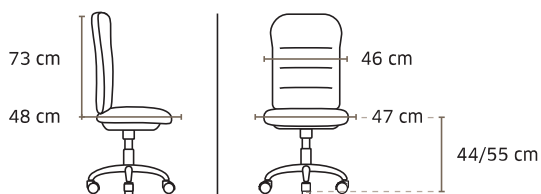

hors options

570 €HT

+3,46 € éco-contribution

Cuir fleur corrigée pigmentée noir uniquement

Accoudoirs et pieds en aluminium poli

Support lombaire réglable

Poids 18,2 kg / Volume 0,22 m³

Poids 20,4 kg / Volume 0,30 m³