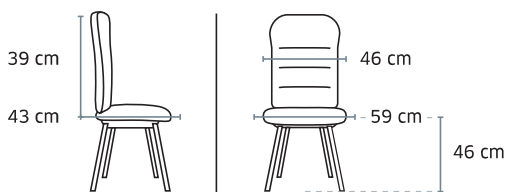

3681 Jill

Prix public
hors options

159 €HT
+0,78 € éco-contribution

Chaise empilable, accrochable
// sur commande //

Dossier en polypropylène

Assise en tissu
100 000 cycles M1

Piètement fil chromé

Poids 5,6 kg / Volume 12 dans 1 m³

FEU M1

Tissu stock Mirage
100 000 cycles