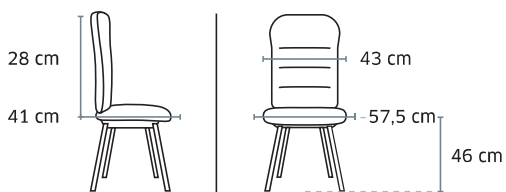

Poids 5,2 kg / Volume 10 dans 1m³

Coloris anthracite,
orange ou bleu

Nouveauté

3912 Mia

Fauteuil multi-usages empilable

Prix public

hors options

166 €HT