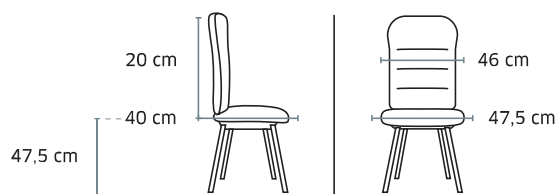

Prix public
hors options

48 €HT
+0,67 € éco-contribution

Coloris laqué noir

Assise et dossier
en vinyl noir

Système
d'accroche

FEU M0

Poids 3,8 kg / Volume 0,11 m³/4

Poids 4,8 kg / Volume 0,11 m³/4