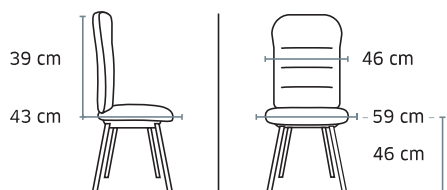

3684 | 3682 Jill

Chaise empilable, accrochable
// sur commande //

Chaise accrochable
// sur commande //

Prix public

hors options

214 €HT

+0,78 € éco-contribution

Prix public

hors options

207 €HT

+0,86 € éco-contribution

Poids 5,6 kg / Volume 12 dans 1 m³

FEU M1

Tissu stock Mirage
100 000 cycles