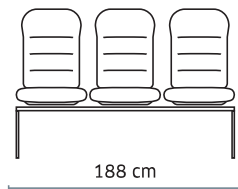

Poids 26,4 kg
Volume 0,78 m³

**3394
Estelle**

4 places

Prix public
hors options

698 €HT
+1,70 € éco-contribution