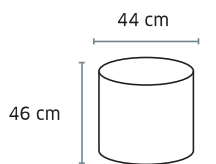

6410 | 6420 Bambino

Prix public
hors options

189 €HT
+0,51 € éco-contribution

Prix public
hors options

189 €HT
+0,64 € éco-contribution

Pouf rond

// sur commande //

Poids 3 kg
Volume 0,10 m³