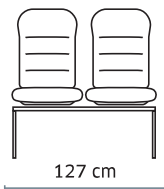

Poids 19,2 kg
Volume 0,50 m³

**3393
Estelle**

3 places

Prix public
hors options

566 €HT
+1,32 € éco-contribution