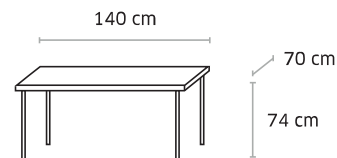

Poids 24 kg / Volume 0,08 m³

● Gris / 9570

● Hêtre / 9574

Prix public
hors options

190 €HT

+4,06 € éco-contribution