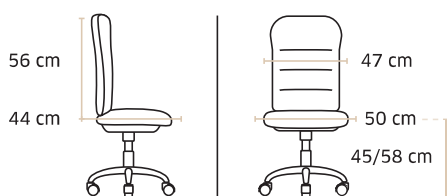

Poids 15,4 kg / Volume 0,18 m³

+ **9980 Option piétement aluminium poli**
56 €HT + 0,30 € d'éco-contribution

M651

M659

M332

M231

FEU M1

1 2 3

Tissu stock Mirage
100 000 cycles