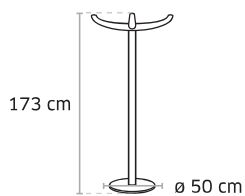

Poids 3,6 kg / Volume 0,10 m³