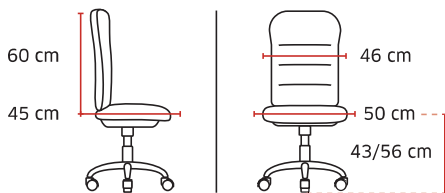

Dossier filet réglable
Stock dossier filet noir
100 000 cycles

+ Accoudoirs 4D
en option // **1684**

Translation d'assise

Tension réglable, 7 intensités

Pied nylon noir de série

+ **9980 Option piétement aluminium poli**
56 €HT + 0,30 € d'éco-contribution