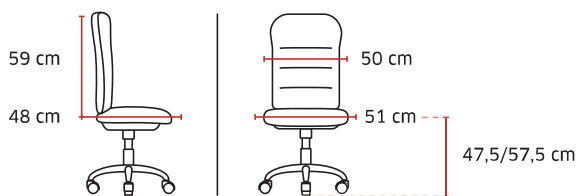

Poids 17,2 kg / Volume 0,17 m³

 **Coloris assise**
anthracite uniquement

EN
1021

1-2

GREEN-
GUARD

7770 Confort

7390 Fairfax

Design PETER HORN