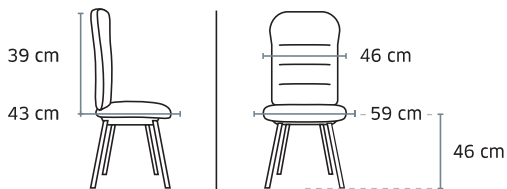

122 €HT
+0,89 € éco-contribution

Chaise empilable, accrochable

Assise et dossier
en polypropylène

Piètement fil chromé

Chaises, fauteuils, visiteurs

Poids 5,6 kg / Volume 12 dans 1 m³

Coloris vert, blanc,
bleu, gris, sable,
rouge et noir