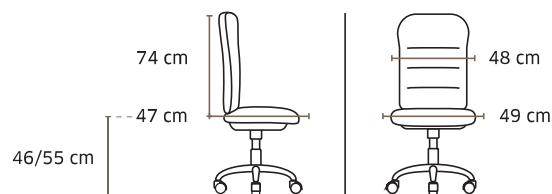

hors options

570 €HT

+3,46 € éco-contribution

Cuir fleur corrigée pigmentée noir uniquement

Accoudoirs et pieds en aluminium poli

Support lombaire réglable

Poids 18,2 kg / Volume 0,22 m³

Poids 20,4 kg / Volume 0,30 m³