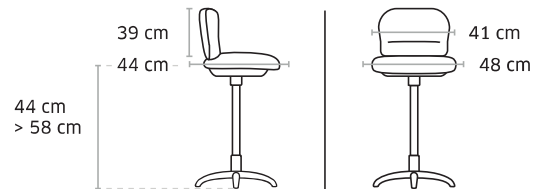

+ **1277 Option accoudoirs réglables 2D**
"Soft touch".
45 €HT
+ 0,20 € d'éco-contribution

Pied nylon Ø 65 cm

Poids 13,6 kg / Volume 0,18 m³

Poids 15 kg / Volume 0,15 m³

9503 Léo

Tabouret multi-usages
en polyuréthane noir