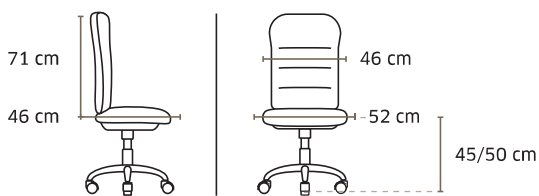

Poids 15,4 kg / Volume 0,33 m³