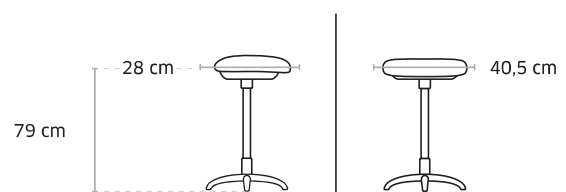

56,5 cm
> 77 cm

Poids 5,4 kg / Volume 0,08 m³

ø 60 cm

104,5 cm

Poids 23,2 kg / Volume 0,2 m³

9913 Noa

Tabouret en polycarbonate transparent

Prix public
hors options

160 €HT

+1,08 € éco-contribution

Poids 6,8 kg / Volume 0,15 m³

9918 Adam

Tabouret avec assise en polypropylène noir

Prix public
hors options

96 €HT

+0,72 € éco-contribution