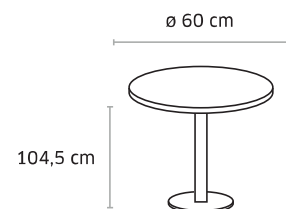

56,5 cm
> 77 cm

Poids 5,4 kg / Volume 0,08 m³

ø 60 cm

104,5 cm

Poids 23,2 kg / Volume 0,2 m³

9913 Noa

Tabouret en polycarbonate transparent

Prix public
hors options