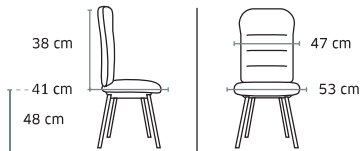

Poids 5,6 kg / Volume 0,30 m³/4

3054 Claudia

BOIS

Chaise empilable

BOIS

Prix public
hors options

86 €HT
+0,78 € éco-contribution

10 mm