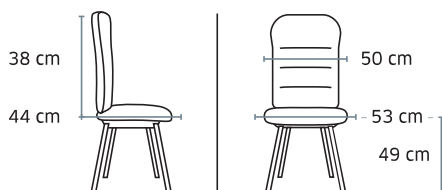

Stock dossier
 filet noir
 100 000 cycles

Piètement époxy grainée
 anti-rayures coloris noir

Tissu stock Mirage
 100 000 cycles

Poids 5,2 kg / Volume 0,50 m³

3011 Claudia

Chaise empilable

TISSU
Prix public
 hors options
69 €HT
 +0,78 € éco-contribution