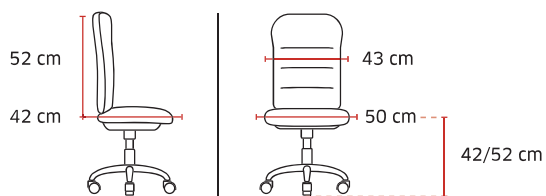

Fauteuil synchrone blocable
3 positions

Prix public
hors options

758 €HT
3,52 € éco-contribution

COLOURS

Poids 20,7 kg / Volume 0,31 m³

Coloris assise
craie, corail, noir et violet

7620 Techno

Fauteuil ergonomique synchrone
blocable 15 positions sur 33°

Prix public
hors options

690 €HT
3,16 € éco-contribution

Dossier filet réglable en
hauteur par crémaillère
"up and down"

Commande lift

Commande
synchro

Tension réglable
latéralement

Pied aluminium chromé
Roulettes Ø 65 mm
avec réducteur de bruit