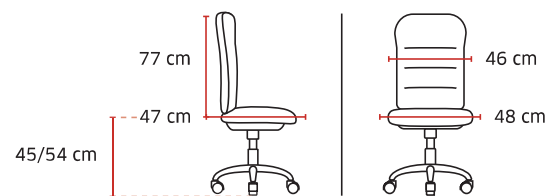

7392 Fairfax

Design PETER HORN

Tête réglable
en hauteur en
imitation cuir noir

Fauteuil synchrone
blocable 5 positions

Prix public
hors options

480 € HT
+3,12 € éco-contribution

Support lombaire réglable

+
**structure
noire**

Dossier filet noir uniquement

Translation d'assise

Lift double cône classe 4

Tension réglable latéralement,
7 intensités

Poids 18,4 kg / Volume 0,18 m³

EN
1021

1-2

BS
5852

Coloris assise
tissu noir
uniquement