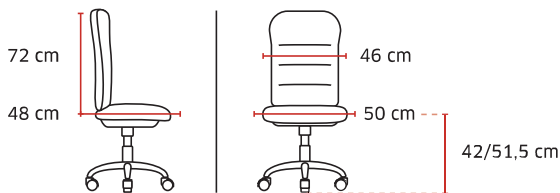

Dossier et assise filet

Support lombaire
réglable

Accoudoirs réglables 3D,
soft touch

Réglage de tension
automatique, anti-retour

Translation d'assise

Pied nylon

Roulettes Ø 60 mm

Poids 17,3 kg / Volume 0,18 m³

7650 Andrea

Prix public
hors options

380 €HT

+2,95 € éco-contribution

Fauteuil synchrone automatique,
blocable 3 positions

Opératives filets

Poids 17,4 kg / Volume 0,19 m³

+ 9995 Option piétement aluminium poli
56 €HT + 0,30 € d'éco-contribution