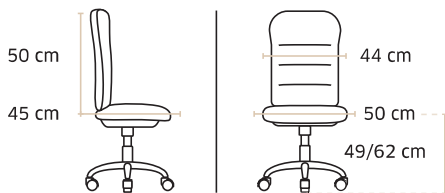

Prix public

hors options

224 €HT

+1,87 € éco-contribution

Pied nylon noir de série

Poids 11 kg / Volume 0,15 m³

+ **1277 Option accoudoirs
réglables 2D**

"Soft touch".