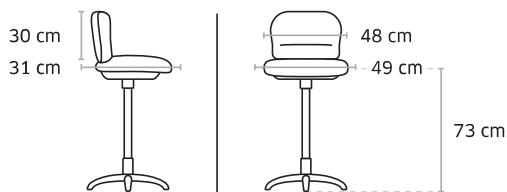

9913 Noa

Tabouret en polycarbonate transparent

Prix public
hors options

160 €HT

+1,08 € éco-contribution

Poids 6,8 kg / Volume 0,15 m³

9918 Adam

Tabouret avec assise en polypropylène noir

Prix public
hors options

96 €HT

+0,72 € éco-contribution