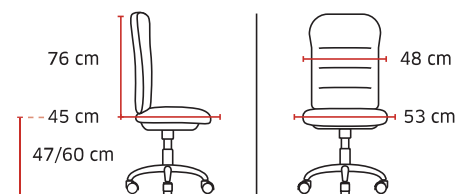

Poids 12 kg / Volume 0,18 m³