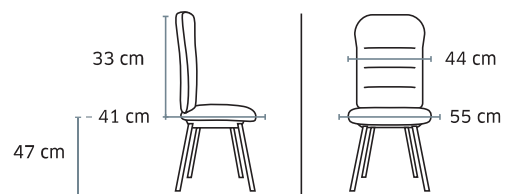

3670 Kate

Chaise multi-usages empilable

Prix public

hors options

83 €HT

+0,64 € éco-contribution

Assise et dossier
en polypropylène
noir uniquement

Piètement époxy
grainé coloris alu

Poids 4 kg / Volume 10 dans 1 m³

+ 3673 Option pièce d'accrochage

Pièce d'accrochage en plastique

3 €HT + 0,01 € d'éco-contribution