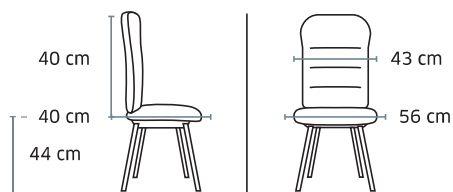

Poids 3 kg / Volume 15 dans 1 m³

Existe en version
Feu M2 en gris
et noir