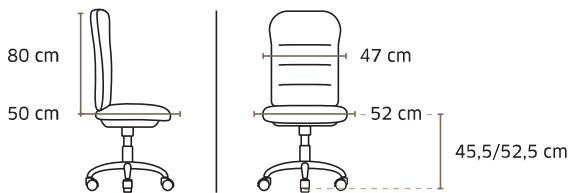

8210 Alvin

Fauteuil président synchrone,
blocable 4 positions

Imitation cuir noir
uniquement

Prix public
hors options

428 €HT

+3,67 € éco-contribution

Accoudoirs réglables 3D,
manchettes « soft touch »

Tension réglable,
anti-retour

Lift pied aluminium poli

Poids 21,6 kg / Volume 0,20 m³