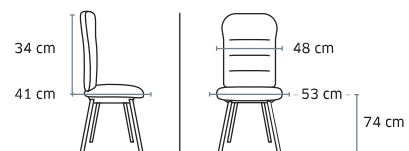

Poids 5,6 kg / Volume 10 dans 1 m²