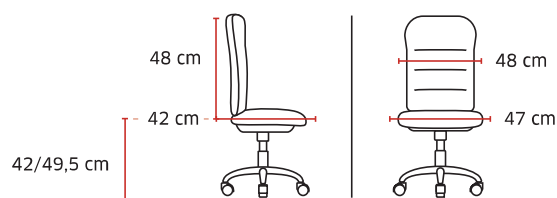

Poids 12,1 kg / Volume 0,19 m³