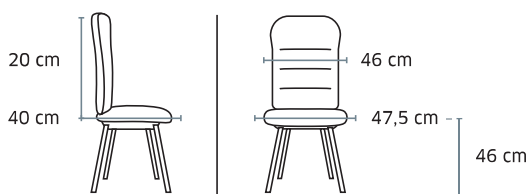

Prix public
hors options

48 €HT
+0,67 € éco-contribution

Coloris laqué noir

Assise et dossier
en vinyl noir

Système
d'accroche

FEU M0

Poids 3,8 kg / Volume 0,11 m³/4

Poids 4,8 kg / Volume 0,11 m³/4