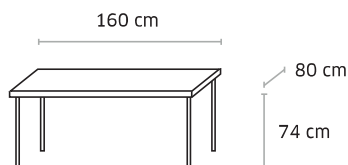

Poids 29 kg / Volume 0,11 m³

● Gris / 9575

● Hêtre / 9576

Prix public
hors options

220 €HT

+4,48 € éco-contribution