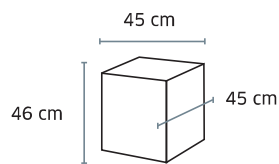

Pouf carré

// sur commande //

Poids 3,8 kg
Volume 0,10 m³

FEU M1

Tissu stock Mirage
100 000 cycles