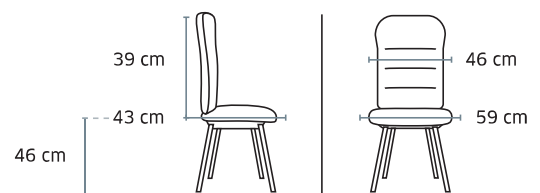

+ 3689 Barre d'espacement
inter-rangées 35,5 cm
// Descriptif page 105
44 €HT + 0,09 € d'éco-contribution

Poids 5,6 kg / Volume 12 dans 1 m²

3681 Jill

Prix public
hors options

159 €HT
+0,78 € éco-contribution