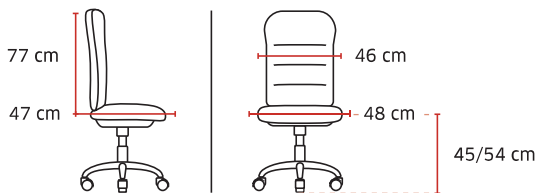

Translation d'assise

Tension réglable latéralement,
7 intensités

Pied aluminium poli,
roulettes Ø 60 mm

Opératives filets

Poids 18,4 kg / Volume 0,18 m³

Coloris assise
tissu noir
uniquement

BS
5852

EN
1021