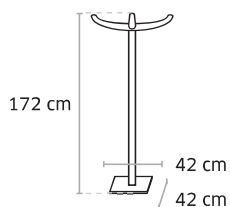

Poids 3 kg / Volume 0,10 m³