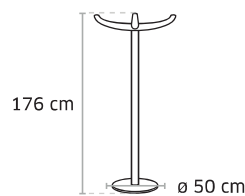

Poids 4,2 kg / Volume 0,10 m³