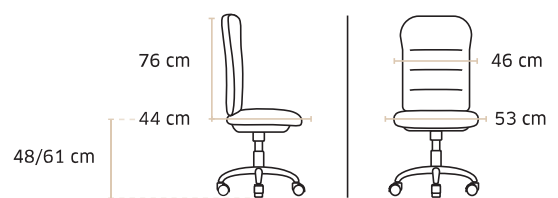

2703 Karl

AVEC TÊTIÈRE

Dossier réglable
en hauteur

Tête réglable en
hauteur et inclinable

+ Accoudoirs 4D
en option // 1684

Tension réglable
latéralement

Pied alu

+ 9980 Option piétement aluminium poli
56 €HT + 0,30 € d'éco-contribution

Prix public
hors options
506 €HT
+2,95 € éco-contribution

M651

FEU M1

1 2 3

Tissu stock Mirage
100 000 cycles

Poids 17,4 kg / Volume 0,25 m³