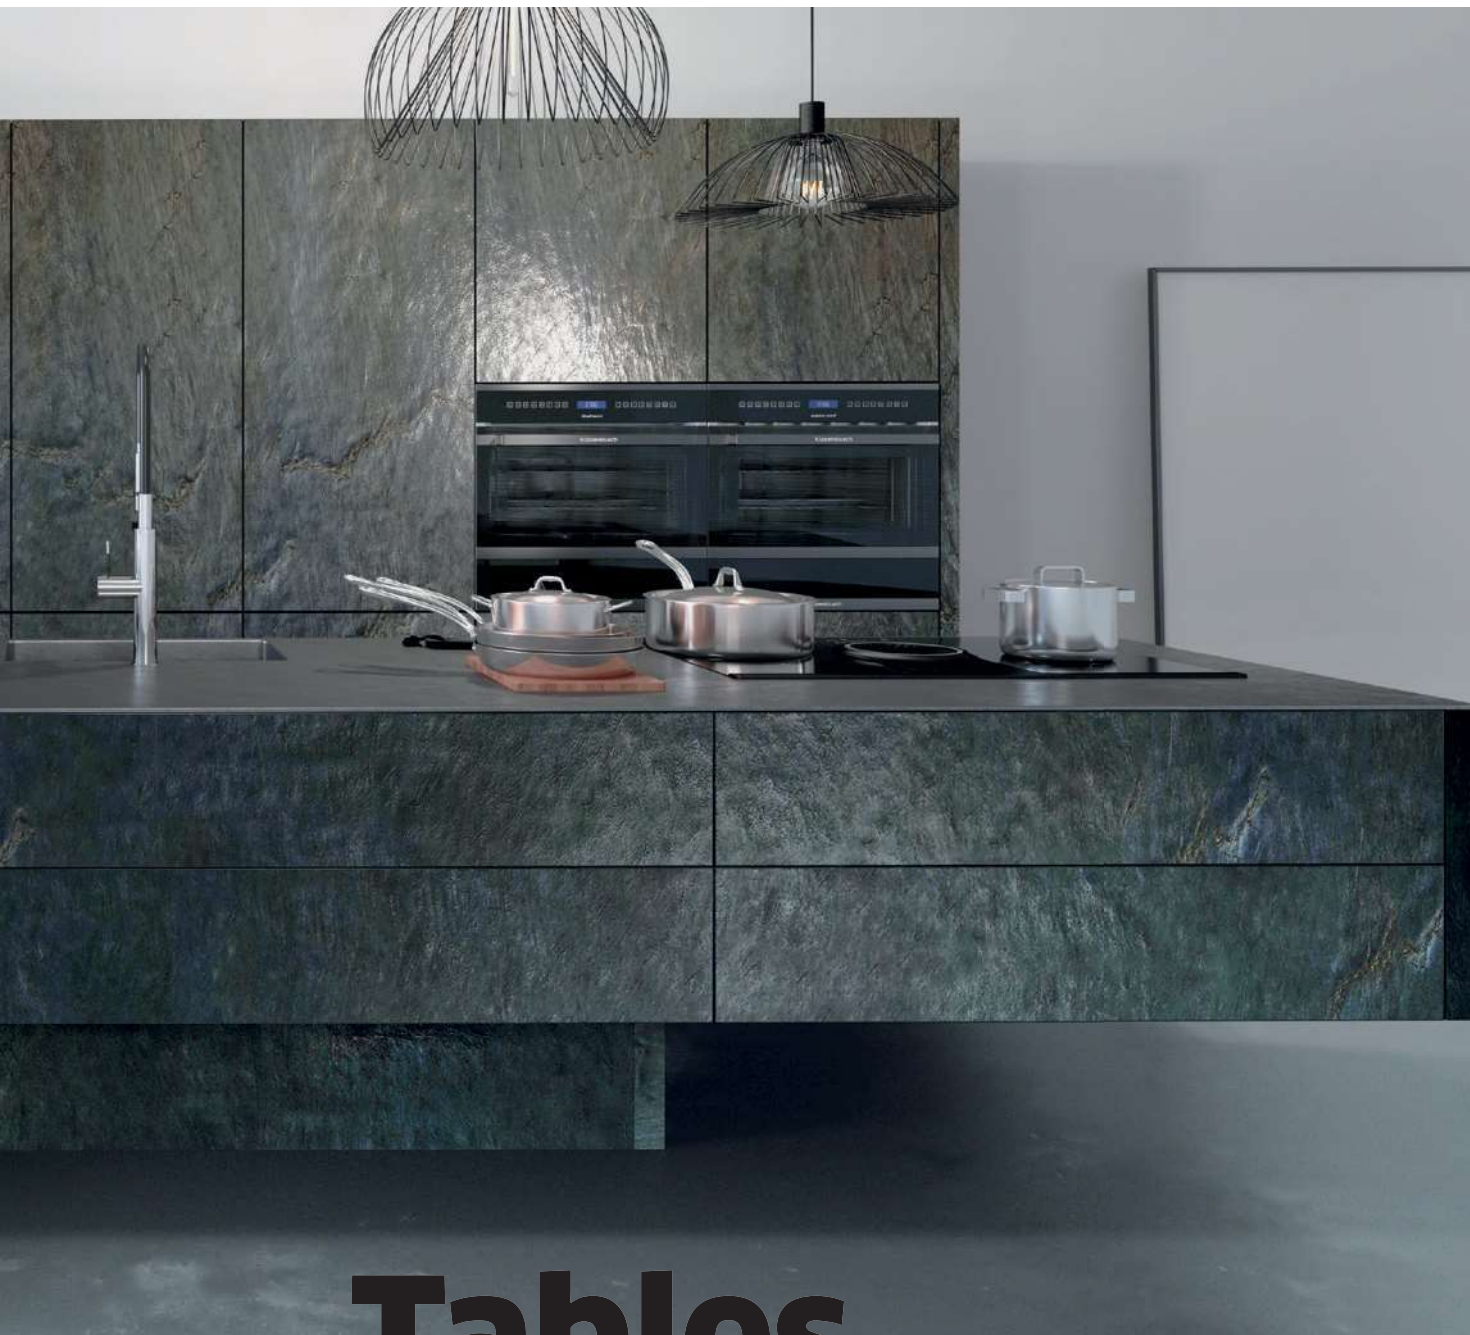

Modèle Adam Page 93

Tables, tabourets...

Tables, sièges atelier, sièges de
caisse, tabourets, portemanteaux...
Deux modèles de tables modulaires :
piétements gris alu ou noir.