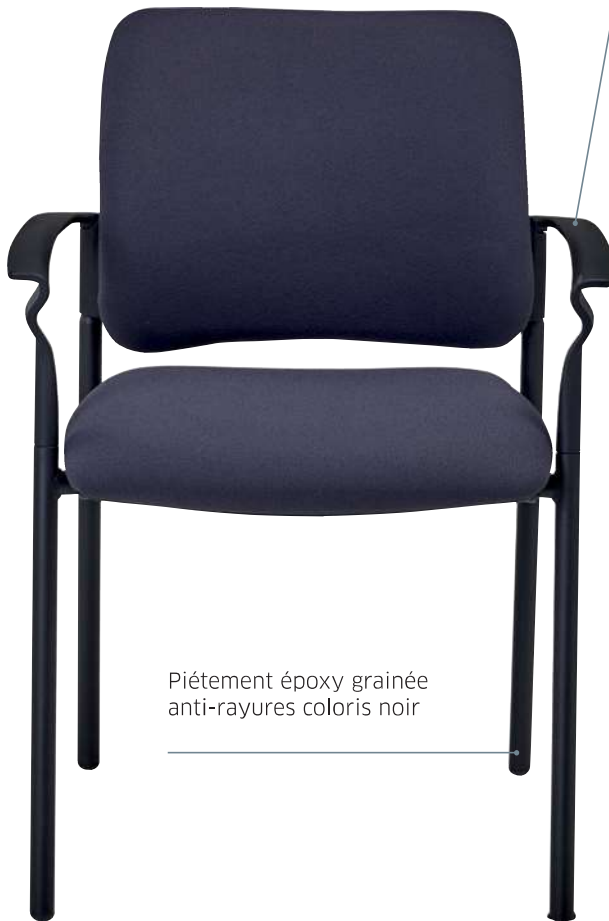

184 €HT
+0,75 € éco-contribution

Fauteuil multi-usages,
empilable

Accoudoirs design
en polyamide

Piètement époxy grainée
anti-rayures coloris noir

Chaises, fauteuils, visiteurs

Poids 5,4 kg / Volume 0,45 m³/4