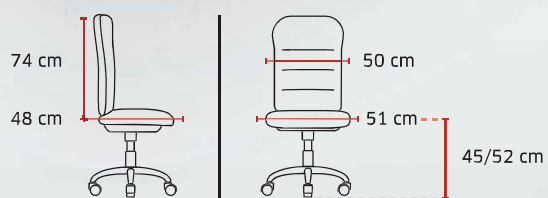

Prix public
hors options

690 €HT
3,16 € éco-contribution

Dossier filet réglable en
hauteur par crémaillère
"up and down"

Commande lift

Commande
synchro

Tension réglable
latéralement

Pied aluminium chromé
Roulettes Ø 65 mm
avec réducteur de bruit

Support lombaire réglable,
tête à réglable en hauteur
et orientable

Accoudoirs réglables 2D,
soft touch

Translation d'assise

Poids 18,6 kg / Volume 0,31 m³

Assise et dossier filet
coloris noir uniquement
non classé au feu