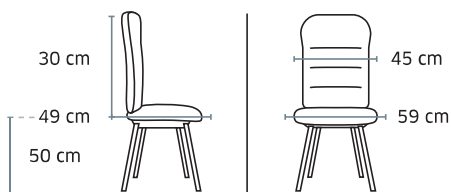

184 €HT
+0,75 € éco-contribution

Fauteuil multi-usages,
empilable

Accoudoirs design
en polyamide

Piètement époxy grainée
anti-rayures coloris noir

Chaises, fauteuils, visiteurs

Poids 5,4 kg / Volume 0,45 m³/4