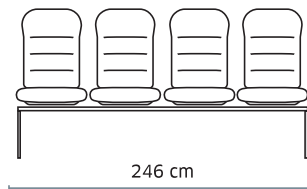

**3394
Estelle**

4 places

Prix public
hors options

698 €HT
+1,70 € éco-contribution

Poids 34 kg
Volume 1,07 m³

Poutre 5 places,
nous interroger

Modèle Amory Page 87

Fauteuils présidents