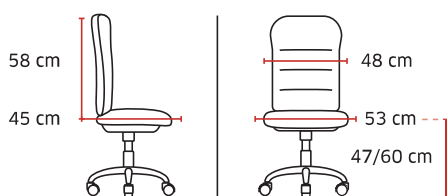

Pied nylon

+ **1684 Option**
accoudoirs réglables 4D

"Soft touch". Structure métal chromé.

65 €HT + 0,47 € d'éco-contribution

Opératives filets

Poids 11,8 kg / Volume 0,18 m³

M651

M659