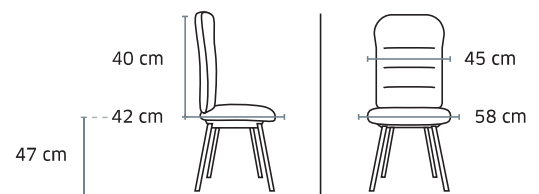

Nouveauté

3930 Visi

Fauteuil visiteur empilable

Prix public
hors options

240 €HT

+1,40 € éco-contribution

Dossier filet

Accoudoirs
rabattables en
nylon noir

Assise rabattable en tissu
anthracite

Structure noire
sur roulettes

Poids 10 kg / Volume 0,345 m³/2

Coloris assise
noir uniquement