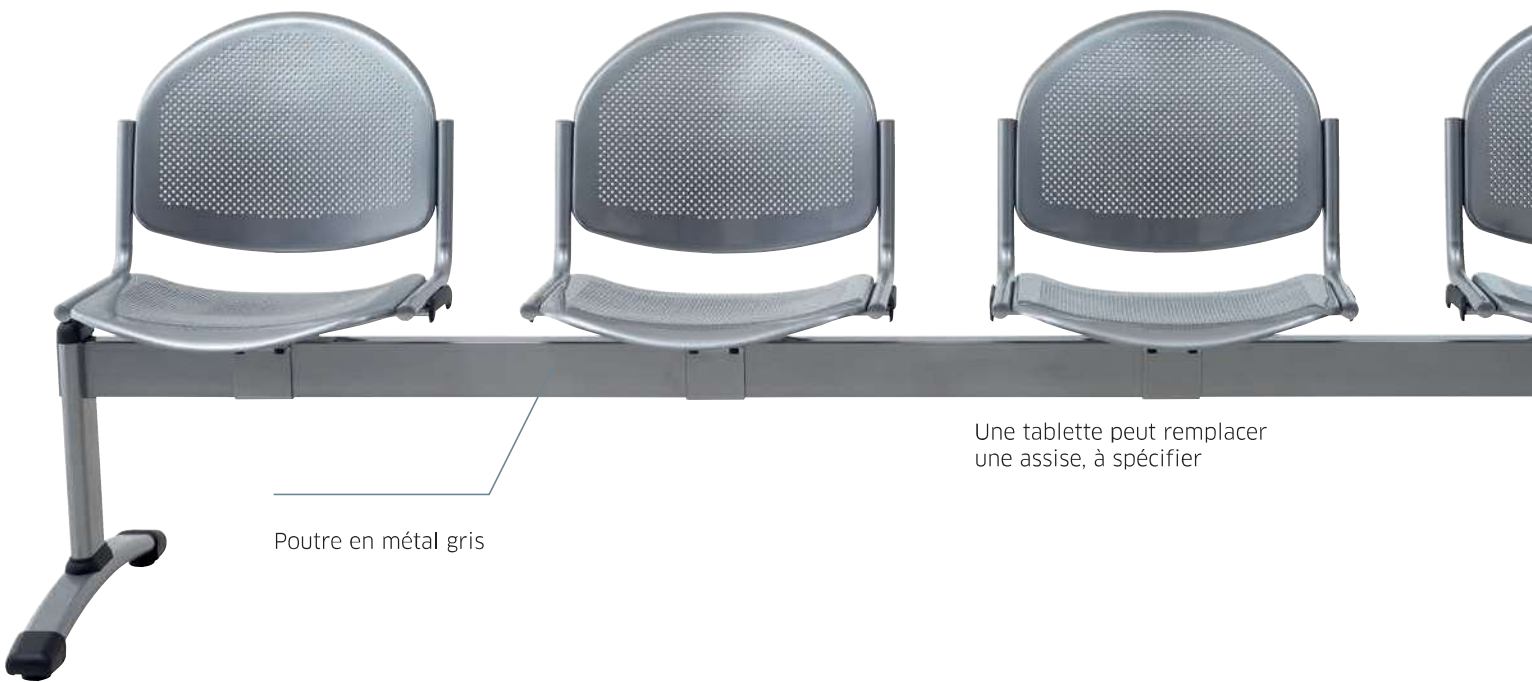

3392 | 3393 | 3394 Estelle

POUTRE

Poutre 2, 3 ou 4 places

Une tablette peut remplacer une assise, à spécifier

Poutre en métal gris

Livrées démontées

**3392
Estelle**

2 places

Prix public
hors options

420 €HT
+0,96 € éco-contribution

Poids 19,2 kg
Volume 0,50 m³

**3393
Estelle**

3 places

Prix public
hors options

566 €HT
+1,32 € éco-contribution

Poids 26,4 kg
Volume 0,78 m³

**3394
Estelle**

4 places

Prix public
hors options

698 €HT
+1,70 € éco-contribution