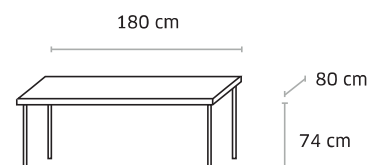

+4,48 € éco-contribution

Poids 32 kg / Volume 0,12 m³

9532 Light

TABLE PLIANTE

Table pliante empilable
super légère pour intérieur

Matériau plastique
hygiénique
Coloris blanc cassé

Structure tube acier
époxy gris Ø 28 mm