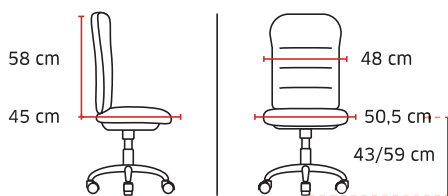

+ Accoudoirs 4D
en option // **1684**

Translation d'assise

Pied nylon noir de série

+ **9980 Option piétement aluminium poli**
56 €HT + 0,30 € d'éco-contribution

Opératives filets

Poids 11,8 kg / Volume 0,15 m³