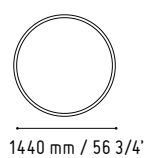

- BLACK GLOSS