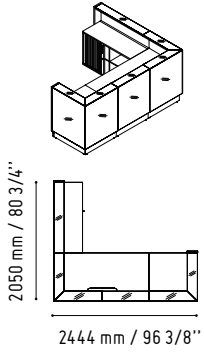

LINEA

LIN40L

- MM-PU x 3 +
- MM-ON x 3 +
- MM-PO x 3

SNA20

- 117 - WHITE GLASS
- 67 - WHITE PASTEL

- CUZ13 - RED
- CUZ12 - GREY

- WHITE GLOSS