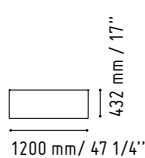

- 116 - BLACK GLASS
- 08 - BLACK

A2L06

- 08 - BLACK TAMBOUR
- 08 - BLACK