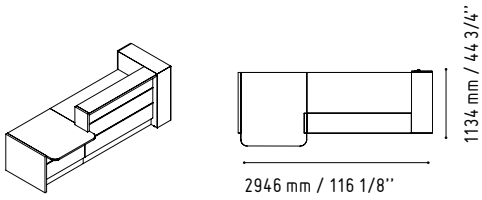

VALDE

- 80 - HIGH GLOSS GREEN
- 73 - HIGH GLOSS WHITE
- 67 - WHITE PASTEL

- WHITE GLOSS

- 73 - HIGH GLOSS WHITE
- 67 - WHITE PASTEL

- 80 - HIGH GLOSS GREEN
- 67 - WHITE PASTEL