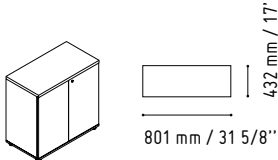

- 73 - HIGH GLOSS WHITE
- 67 - WHITE PASTEL

A2104HZ

- 80 - HIGH GLOSS GREEN
- 67 - WHITE PASTEL