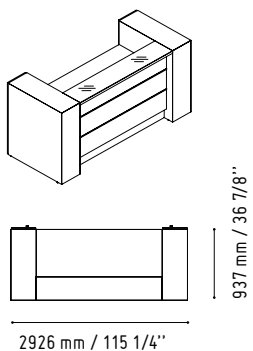

VALDE

LAV03L