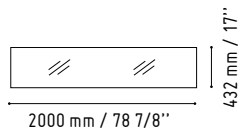

67 - WHITE PASTEL

IM20S