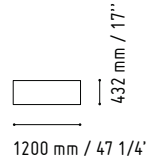

A3L06

TRA137P