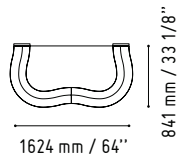

LUV22

- 80 - HIGH GLOSS GREEN
- 67 - WHITE PASTEL

WAVE

LUV49L

858 mm / 33 7/8"

- 73 - HIGH GLOSS WHITE
- 67 - WHITE PASTEL

mini WAVE