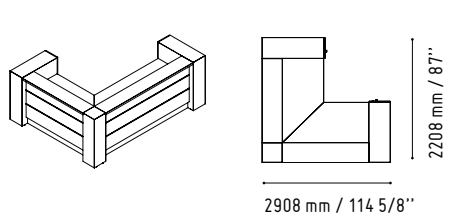

- 80 - HIGH GLOSS GREEN
- 73 - HIGH GLOSS WHITE
- 67 - WHITE PASTEL

- WHITE GLOSS

LAV17L