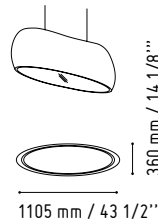

LOP 10

1550 mm / 61 1/8"

870 mm / 34 1/4"

64 - COCOA

67 - WHITE PASTEL

TR3P + TR11 + TR2P + TR14 x2 + TR90  
+ TR12 + TR1L + TR99 x2 + NL41 x4

- 67 - WHITE PASTEL
- 155 - HIGH GLOSS ANTHRACITE

CAN11