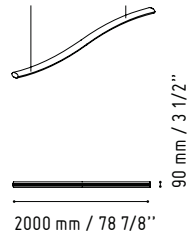

LINEA

LIN40L

- MM-PU x 3 +
- MM-ON x 3 +
- MM-PO x 3

SNA20

- 117 - WHITE GLASS
- 67 - WHITE PASTEL

- CUZ13 - RED
- CUZ12 - GREY

- WHITE GLOSS