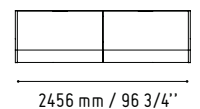

**LIN25**

824 mm / 32 1/2"

2456 mm / 96 3/4"

-  134 - DARK TURQUOISE GLASS
-  08 - BLACK

**LMS05 + LMS06**

345 mm / 13 5/8"

■ 08 - BLACK

283 mm / 11 1/8"