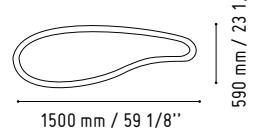

CUZ1L - GREEN
CUZ12 - GREY

SSL15