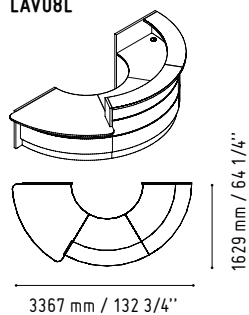

- WHITE GLOSS

LAV08L