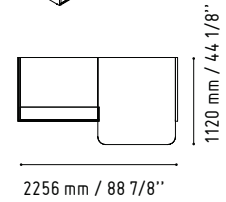

A3L06

TRA137P