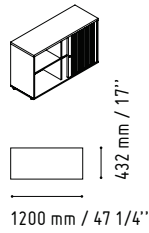

LINEA

A2L06

- 136 - FUCHSIA GLASS
- 26 - ALUMINIUM SATINATO

- 30 - WHITE TAMBOUR
- 67 - WHITE PASTEL

- INDYWIDUAL
- CUZ12 - GREY

- CUZ12 - GREY