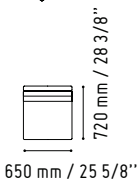

- CUZ2A - VIOLET
- CUZ12 - GREY