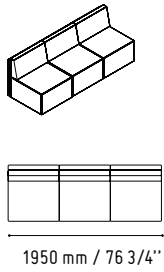

- MM-PU x 3 +
- MM-ON x 3 +
- MM-PO x 3