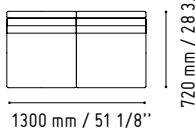

117 - WHITE GLASS
67 - WHITE PASTEL

MM-PU x 2 +
MM-ON x 2 +
MM-PO x 2