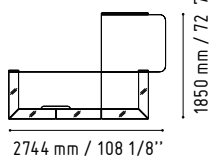

- 116 - BLACK GLASS
- 08 - BLACK