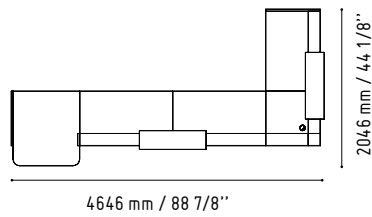

LOP 10

1550 mm / 61 1/8"

870 mm / 34 1/4"

64 - COCOA

67 - WHITE PASTEL

TR3P + TR11 + TR2P + TR14 x2 + TR90  
+ TR12 + TR1L + TR99 x2 + NL41 x4

- 67 - WHITE PASTEL
- 155 - HIGH GLOSS ANTHRACITE

CAN11