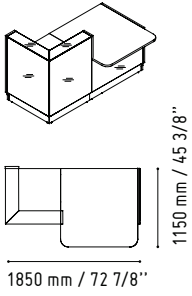

LINEA

LIN29L