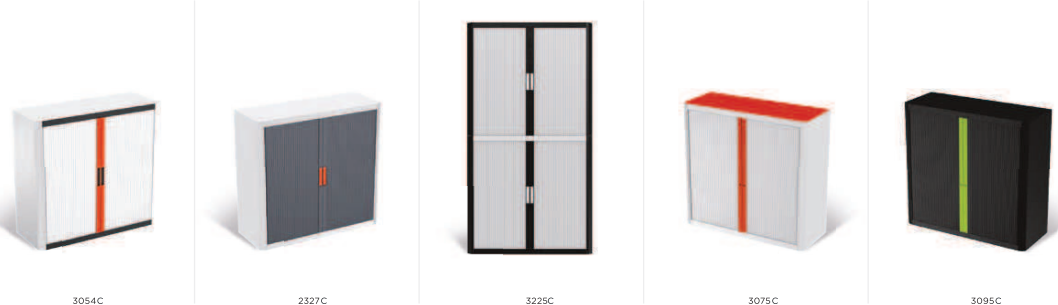

3224C

3065C

3096C

3066C

3071C

3054C

2327C

3225C

3075C

3095C