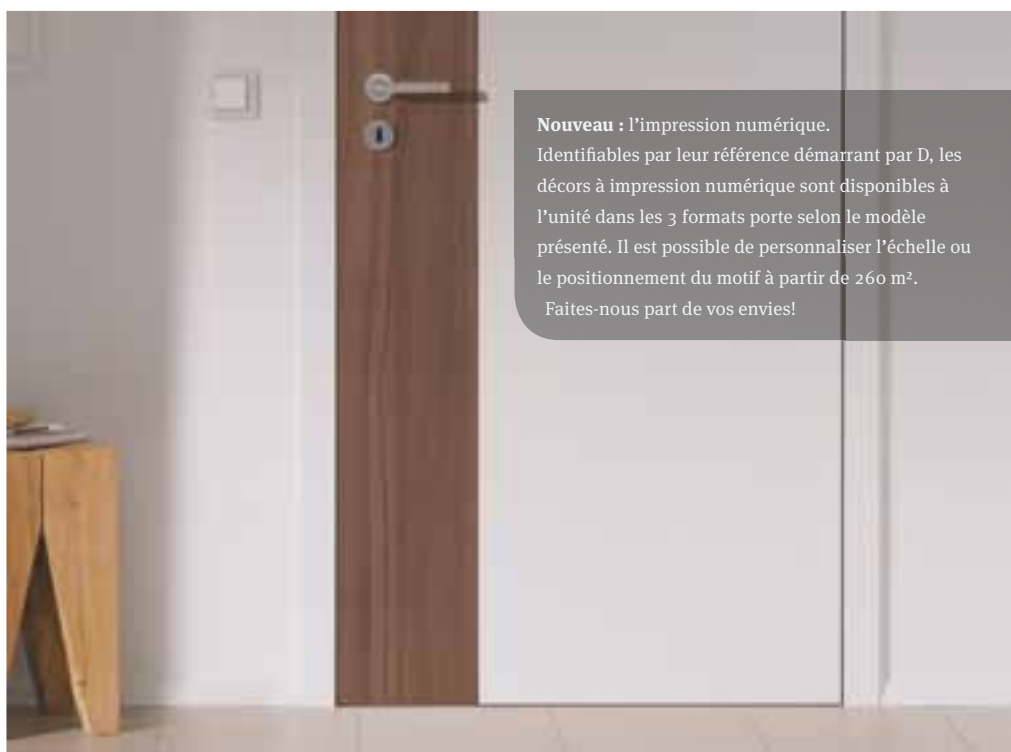

H1950 ST15 Calvados naturel

H1951 ST15 Calvados sardoine

H3080 ST15 Sierra Mahogany

H3734 ST9 Noyer de Bourgogne naturel

H3704 ST15 Noyer Aïda tabac

H888 ST15 Noyer transversal

D0025 ST15 Noyer Design

Nouveau : l'impression numérique.
Identifiables par leur référence démarrant par D, les décors à impression numérique sont disponibles à l'unité dans les 3 formats porte selon le modèle présenté. Il est possible de personnaliser l'échelle ou le positionnement du motif à partir de 260 m².
Faites-nous part de vos envies!